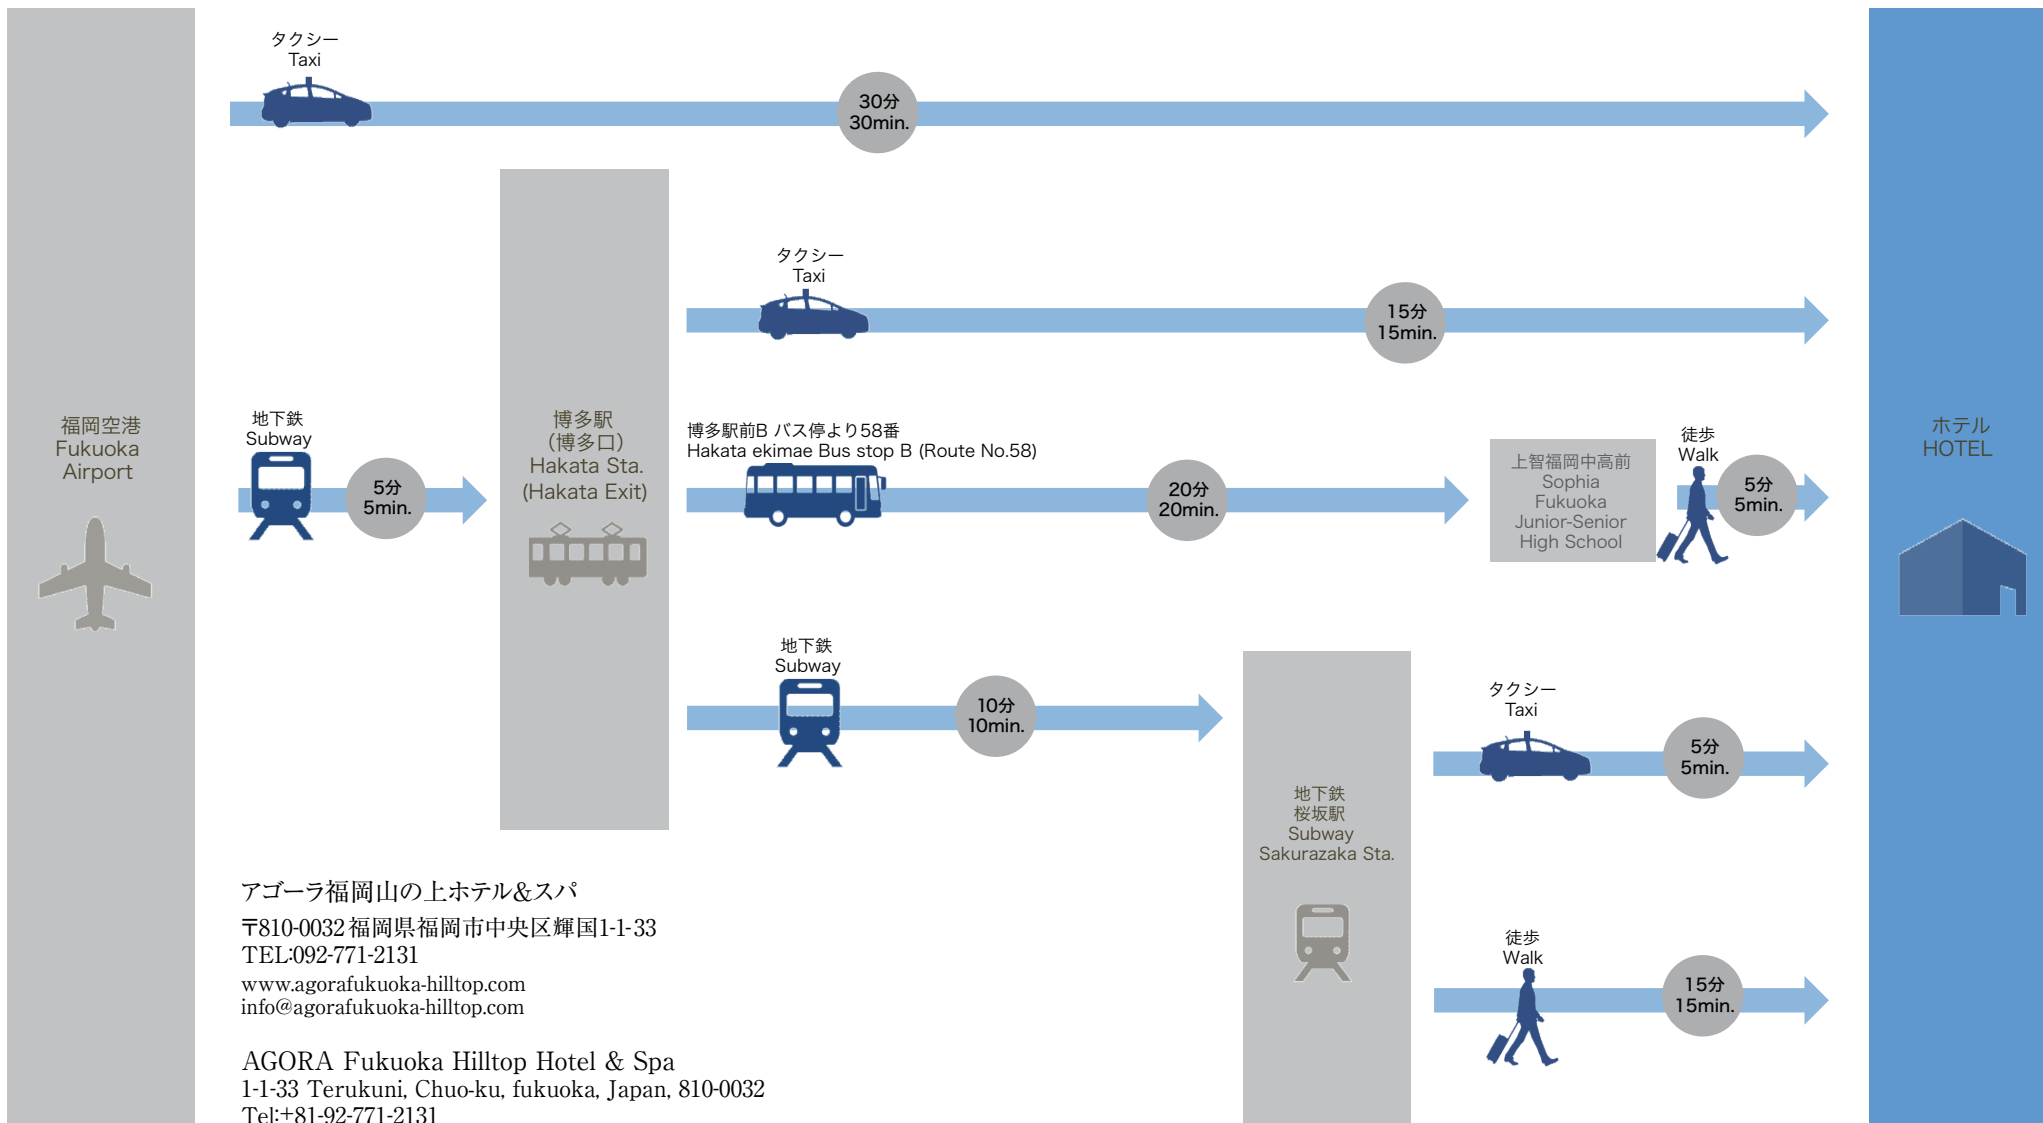

① 西鉄 薬院前シャトルバス乗り場
 Shuttle Bus Stop of Nishitetsu Yakuin Sta.

② JR博多駅シャトルバス乗り場
 Shuttle Bus Stop of JR Hakata Sta.

シャトルバスのルート

※渋滞時や緊急時などはルート外を通行する場合がございます。ご了承ください。

ACCESS

※記載の所要時間やタクシー料金は、交通事情によって異なる場合があります。
 ※各種料金は変更になる場合がございます。
 ※タクシーの料金は、深夜料金を含んでおりません。
 ※Taxi fares and travel times are approximate, may vary depending on traffic conditions.
 ※All fares are subject to change without prior notice.
 ※Following Taxi fares exclude late-night surcharge.

福岡空港より From Fukuoka Airport

博多駅より From Hakata Sta.

アゴーラ福岡山の上ホテル&スパ
 〒810-0032 福岡県福岡市中央区輝国1-1-33
 TEL:092-771-2131
 www.agorafukuoka-hilltop.com
 info@agorafukuoka-hilltop.com

AGORA Fukuoka Hilltop Hotel & Spa
 1-1-33 Terukuni, Chuo-ku, fukuoka, Japan, 810-0032
 Tel:+81-92-771-2131