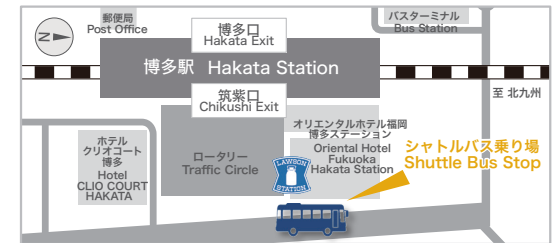

シャトルバス(無料)のご案内 Shuttle Bus Services (Complimentary)

○ホテル発 → 西鉄薬院駅 → JR博多駅着(約30分)
 Hotel → Nishitetsu Yakuin Sta. → JR Hakata Sta (Approx 30min.)

平日 / on weekdays			土・日曜日 / Sat., Sun. & Holidays		
ホテル Hotel	薬院駅 Yakuin Sta.	博多駅 Hakata Sta.	ホテル Hotel	薬院駅 Yakuin Sta.	博多駅 Hakata Sta.
10:30	10:40	11:00	9:00	9:10	9:30
11:30	11:40	12:00	↑ ◎30分おきに運行 ◎Service every 30min. ↓	◎30分おきに運行 ◎Service every 30min.	
12:30	12:40	13:00			
13:30	13:40	14:00			
15:30	15:40	16:00			
16:30	16:40	17:00			
17:45	17:55	18:15			
20:15	20:25	20:45	20:30	20:40	21:00
21:15	21:25	21:45	21:15	21:25	21:45

○JR博多駅発 → 西鉄薬院駅 → ホテル着
 JR Hakata Sta. → Nishitetsu Yakuin Sta. → Hotel (Approx.30min.)

平日 / on weekdays			土・日曜日 / Sat., Sun. & Holidays		
博多駅 Hakata Sta.	薬院駅 Yakuin Sta.	ホテル Hotel	博多駅 Hakata Sta.	薬院駅 Yakuin Sta.	ホテル Hotel
11:00	11:20	11:30	9:30	9:50	10:00
12:00	12:20	12:30	↑ ◎30分おきに運行 ◎Service every 30min. ↓	◎30分おきに運行 ◎Service every 30min.	
13:00	13:20	13:30			
14:00	14:20	14:30			
16:00	16:20	16:30			
17:00	17:20	17:30			
18:15	18:35	18:45			
20:45	21:05	21:15	21:00	21:20	21:30
21:45	22:05	22:15	21:45	22:05	22:15

① 西鉄 薬院前シャトルバス乗り場
 Shuttle Bus Stop of Nishitetsu Yakuin Sta.

② JR博多駅シャトルバス乗り場
 Shuttle Bus Stop of JR Hakata Sta.

シャトルバスのルート

※渋滞時や緊急時などはルート外を通行する場合がございます。ご了承ください。

ACCESS

※記載の所要時間やタクシー料金は、交通事情によって異なる場合があります。
 ※各種料金は変更になる場合がございます。
 ※タクシーの料金は、深夜料金を含んでおりません。
 ※Taxi fares and travel times are approximate, may vary depending on traffic conditions.
 ※All fares are subject to change without prior notice.
 ※Following Taxi fares exclude late-night surcharge.