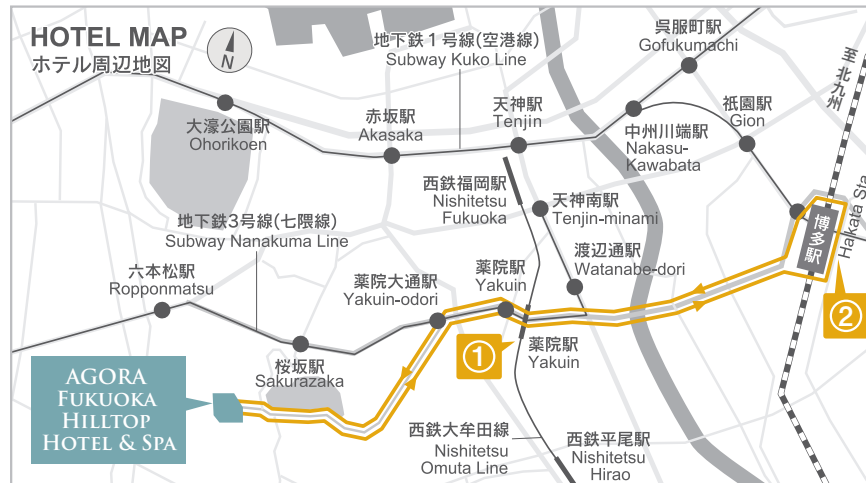

◎青字はビアテラス営業期間(~10/31)の臨時便です。
 ※ビアテラス中止の場合は運行致しません。
 ◎赤字は4/21より増便いたしました。
 ◎Times shown in blue are extra-bus time schedule for Beer terrace.
 ※No extra-bus service in case of Beer terrace closed.
 ◎Times shown in red are Increased number of buses from April 21st.

シャトルバス(無料)のご案内 Shuttle Bus Services (Complimentary)

○ホテル発 → 西鉄薬院駅 → JR博多駅着(約30分)
 Hotel → Nishitetsu Yakuin Sta. → JR Hakata Sta (Approx 30min.)

平日 / on weekdays			土・日曜日 / Sat., Sun. & Holidays		
ホテル Hotel	薬院駅 Yakuin Sta.	博多駅 Hakata Sta.	ホテル Hotel	薬院駅 Yakuin Sta.	博多駅 Hakata Sta.
10:30	10:40	11:00	9:00	9:10	9:30
11:30	11:40	12:00	↑ ◎30分おきに運行 ◎Service every 30min. ↓	◎30分おきに運行 ◎Service every 30min.	
12:30	12:40	13:00			
13:30	13:40	14:00			
15:30	15:40	16:00			
16:30	16:40	17:00			
17:45	17:55	18:15			
20:15	20:25	20:45	20:30	20:40	21:00
21:15	21:25	21:45	21:15	21:25	21:45

○JR博多駅発 → 西鉄薬院駅 → ホテル着
 JR Hakata Sta. → Nishitetsu Yakuin Sta. → Hotel (Approx.30min.)

平日 / on weekdays			土・日曜日 / Sat., Sun. & Holidays		
博多駅 Hakata Sta.	薬院駅 Yakuin Sta.	ホテル Hotel	博多駅 Hakata Sta.	薬院駅 Yakuin Sta.	ホテル Hotel
11:00	11:20	11:30	9:30	9:50	10:00
12:00	12:20	12:30	↑ ◎30分おきに運行 ◎Service every 30min. ↓	◎30分おきに運行 ◎Service every 30min.	
13:00	13:20	13:30			
14:00	14:20	14:30			
16:00	16:20	16:30			
17:00	17:20	17:30			
18:15	18:35	18:45			
20:45	21:05	21:15	21:00	21:20	21:30
21:45	22:05	22:15	21:45	22:05	22:15

① 西鉄 薬院前シャトルバス乗り場
 Shuttle Bus Stop of Nishitetsu Yakuin Sta.

② JR博多駅シャトルバス乗り場
 Shuttle Bus Stop of JR Hakata Sta.

シャトルバスのルート

※渋滞時や緊急時などはルート外を通行する場合がございます。ご了承ください。

ACCESS

※記載の所要時間やタクシー料金は、交通事情によって異なる場合があります。
 ※各種料金は変更になる場合がございます。
 ※タクシーの料金は、深夜料金を含んでおりません。
 ※Taxi fares and travel times are approximate, may vary depending on traffic conditions.
 ※All fares are subject to change without prior notice.
 ※Following Taxi fares exclude late-night surcharge.