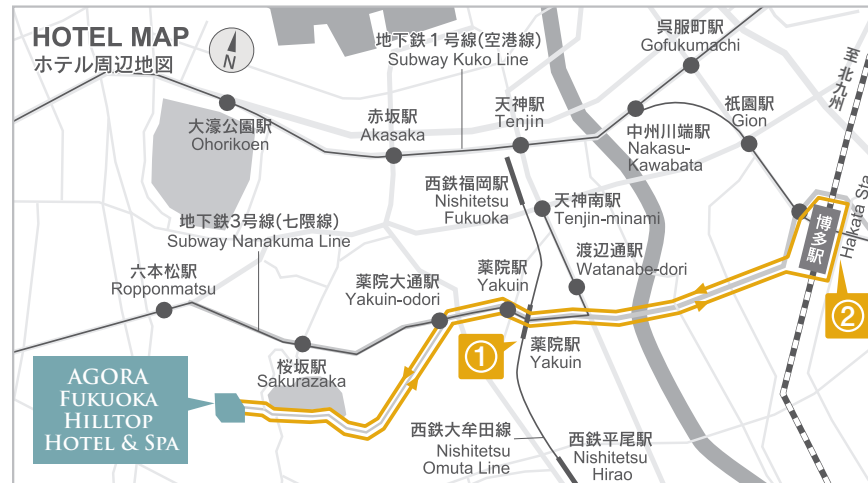

Hotel → Nishitetsu Yakuin Sta. → JR Hakata Sta. (Approx 30min.)

平日 / on weekdays		
ホテル Hotel	薬院駅 Yakuin Sta.	博多駅 Hakata Sta.
10:30	10:40	11:00
11:30	11:40	12:00
15:30	15:40	16:00
16:30	16:40	17:00

土・日曜日 / Sat., Sun. & Holidays		
ホテル Hotel	薬院駅 Yakuin Sta.	博多駅 Hakata Sta.
9:00	9:10	9:30
◎30分おきに運行 ◎Service every 30min.		
20:30	20:40	21:00

○JR博多駅発 → 西鉄薬院駅 → ホテル着

JR Hakata Sta. → Nishitetsu Yakuin Sta. → Hotel (Approx.30min.)

平日 / on weekdays		
博多駅 Hakata Sta.	薬院駅 Yakuin Sta.	ホテル Hotel
11:00	11:20	11:30
12:00	12:20	12:30
16:00	16:20	16:30
17:00	17:20	17:30

土・日曜日 / Sat., Sun. & Holidays		
博多駅 Hakata Sta.	薬院駅 Yakuin Sta.	ホテル Hotel
9:30	9:50	10:00
◎30分おきに運行 ◎Service every 30min.		
21:00	21:20	21:30

◎1台定員28名様となります。ご利用状況によってはご乗車いただけない場合がございます。また、交通事情により発車・到着時刻が遅れる場合がございます。ご了承ください。

① 西鉄 薬院前シャトルバス乗り場 Pick-up point at YAKUIN Sta.

② JR博多駅シャトルバス乗り場 Pick-up point at JR. HAKATA Sta.

シャトルバスのルート

※渋滞時や緊急時などはルート外を通行する場合がございます。ご了承ください。

ACCESS

※記載の所要時間やタクシー料金は、交通事情によって異なる場合があります。
※The listed taxi fares and travel timings are subject to traffic conditions.