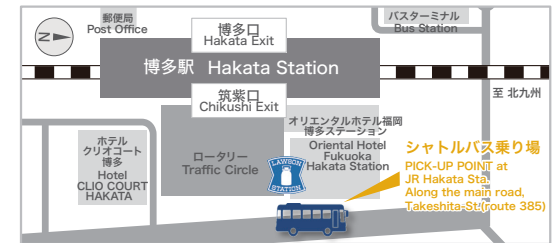

○JR博多駅発 → 西鉄薬院駅 → ホテル着

JR Hakata Sta. → Nishitetsu Yakuin Sta. → Hotel (Approx.30min.)

平日 / on weekdays		
博多駅 Hakata Sta.	薬院駅 Yakuin Sta.	ホテル Hotel
11:00	11:20	11:30
12:00	12:20	12:30
16:00	16:20	16:30
17:00	17:20	17:30

土・日曜日 / Sat., Sun. & Holidays		
博多駅 Hakata Sta.	薬院駅 Yakuin Sta.	ホテル Hotel
9:30	9:50	10:00
◎30分おきに運行 ◎Service every 30min.		
21:00	21:20	21:30

◎1台定員28名様となります。ご利用状況によってはご乗車いただけない場合がございます。また、交通事情により発車・到着時刻が遅れる場合がございます。ご了承ください。

① 西鉄 薬院前シャトルバス乗り場 Pick-up point at YAKUIN Sta.

② JR博多駅シャトルバス乗り場 Pick-up point at JR. HAKATA Sta.

シャトルバスのルート

※渋滞時や緊急時などはルート外を通行する場合がございます。ご了承ください。

ACCESS

※記載の所要時間やタクシー料金は、交通事情によって異なる場合があります。
※The listed taxi fares and travel timings are subject to traffic conditions.