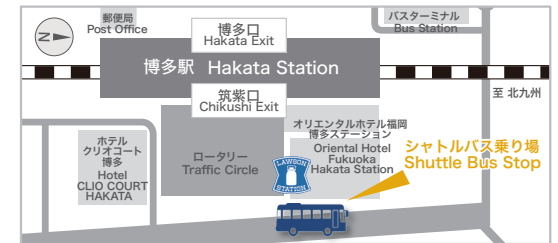

◎ホテル発 → 西鉄薬院駅 → JR博多駅着(約30分)
Hotel → Nishitetsu Yakuin Sta. → JR Hakata Sta. (Approx 30min.)

平日 / on weekdays			土・日曜日 / Sat., Sun. & Holidays		
ホテル Hotel	薬院駅 Yakuin Sta.	博多駅 Hakata Sta.	ホテル Hotel	薬院駅 Yakuin Sta.	博多駅 Hakata Sta.
10:30	10:40	11:00	9:00	9:10	9:30
11:30	11:40	12:00	↑ ◎30分おきに運行 ◎Service every 30min.		
15:30	15:40	16:00			
16:30	16:40	17:00			
17:45	17:55	18:15			
20:15	20:25	20:45	20:30	20:40	21:00
21:15	21:25	21:45	22:15	22:25	22:45

◎JR博多駅発 → 西鉄薬院駅 → ホテル着
JR Hakata Sta. → Nishitetsu Yakuin Sta. → Hotel (Approx.30min.)

平日 / on weekdays			土・日曜日 / Sat., Sun. & Holidays		
博多駅 Hakata Sta.	薬院駅 Yakuin Sta.	ホテル Hotel	博多駅 Hakata Sta.	薬院駅 Yakuin Sta.	ホテル Hotel
11:00	11:20	11:30	9:30	9:50	10:00
12:00	12:20	12:30	↑ ◎30分おきに運行 ◎Service every 30min.		
16:00	16:20	16:30			
17:00	17:20	17:30			
18:15	18:35	18:45			
20:45	21:05	21:15	21:00	21:20	21:30
21:45	22:05	22:15	22:45	23:05	23:15

① 西鉄 薬院前シャトルバス乗り場
Shuttle Bus Stop of Nishitetsu Yakuin Sta.

② JR博多駅シャトルバス乗り場
Shuttle Bus Stop of JR Hakata Sta.

シャトルバスのルート

※渋滞時や緊急時などはルート外を通行する場合がございます。ご了承ください。

ACCESS

※記載の所要時間やタクシー料金は、交通事情によって異なる場合があります。
 ※各種料金は変更になる場合もございます。
 ※タクシーの料金は、深夜料金を含んでおりません。
 ※Taxi fares and travel times are approximate, may vary depending on traffic conditions.
 ※All fares are subject to change without prior notice.
 ※Following Taxi fares exclude late-night surcharge.