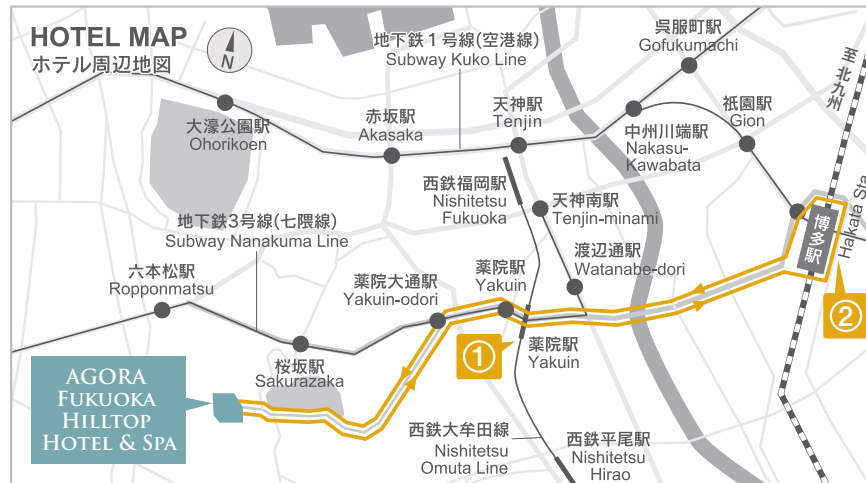

ビアテラス営業時間
4月22日(金)～11月6日(日)

◎青字はビアテラス営業期間(～11/6)の臨時便です。
※ビアテラス中止の場合は運行致しません。
◎Times shown in blue are extra-bus time schedule for Beer terrace.
※No extra-bus service in case of Beer terrace closed.

シャトルバス(無料)のご案内 Shuttle Bus Services (Complimentary)

◎ホテル発 → 西鉄薬院駅 → JR博多駅着(約30分)
Hotel → Nishitetsu Yakuin Sta. → JR Hakata Sta. (Approx 30min.)

平日 / on weekdays			土・日曜日 / Sat., Sun. & Holidays		
ホテル Hotel	薬院駅 Yakuin Sta.	博多駅 Hakata Sta.	ホテル Hotel	薬院駅 Yakuin Sta.	博多駅 Hakata Sta.
10:30	10:40	11:00	9:00	9:10	9:30
11:30	11:40	12:00	↑ ◎30分おきに運行 ◎Service every 30min.		
15:30	15:40	16:00			
16:30	16:40	17:00			
17:45	17:55	18:15			
20:15	20:25	20:45	20:30	20:40	21:00
21:15	21:25	21:45	22:15	22:25	22:45

◎JR博多駅発 → 西鉄薬院駅 → ホテル着
JR Hakata Sta. → Nishitetsu Yakuin Sta. → Hotel (Approx.30min.)

平日 / on weekdays			土・日曜日 / Sat., Sun. & Holidays		
博多駅 Hakata Sta.	薬院駅 Yakuin Sta.	ホテル Hotel	博多駅 Hakata Sta.	薬院駅 Yakuin Sta.	ホテル Hotel
11:00	11:20	11:30	9:30	9:50	10:00
12:00	12:20	12:30	↑ ◎30分おきに運行 ◎Service every 30min.		
16:00	16:20	16:30			
17:00	17:20	17:30			
18:15	18:35	18:45			
20:45	21:05	21:15	21:00	21:20	21:30
21:45	22:05	22:15	22:45	23:05	23:15

① 西鉄 薬院前シャトルバス乗り場
Shuttle Bus Stop of Nishitetsu Yakuin Sta.

② JR博多駅シャトルバス乗り場
Shuttle Bus Stop of JR Hakata Sta.

シャトルバスのルート

※渋滞時や緊急時などはルート外を通行する場合がございます。ご了承ください。

ACCESS

※記載の所要時間やタクシー料金は、交通事情によって異なる場合があります。
 ※各種料金は変更になる場合もございます。
 ※タクシーの料金は、深夜料金を含んでおりません。
 ※Taxi fares and travel times are approximate, may vary depending on traffic conditions.
 ※All fares are subject to change without prior notice.
 ※Following Taxi fares exclude late-night surcharge.