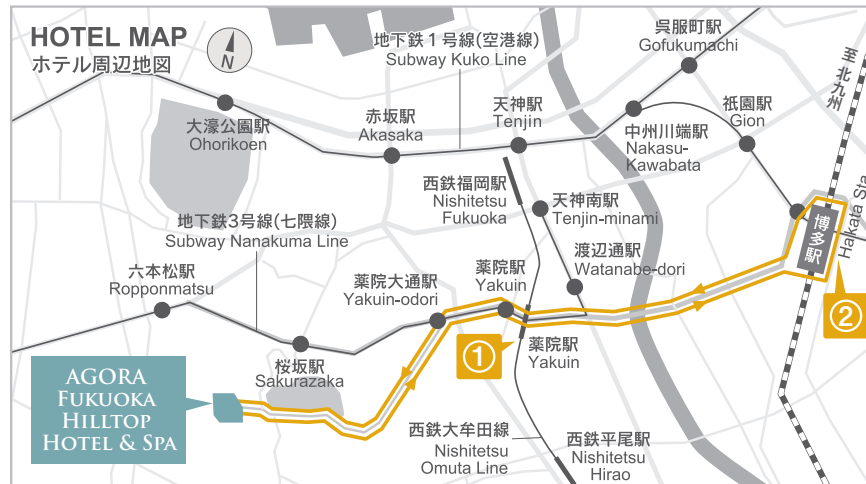

◎ホテル発 → 西鉄薬院駅 → JR博多駅着(約30分)

Hotel → Nishitetsu Yakuin Sta. → JR Hakata Sta. (Approx 30min.)

平日 / on weekdays			土・日曜日 / Sat., Sun. & Holidays		
ホテル Hotel	薬院駅 Yakuin Sta.	博多駅 Hakata Sta.	ホテル Hotel	薬院駅 Yakuin Sta.	博多駅 Hakata Sta.
10:30	10:40	11:00	9:00	9:10	9:30
11:30	11:40	12:00	↑ ◎30分おきに運行 ◎Service every 30min. ↓		
15:30	15:40	16:00			
16:30	16:40	17:00			
17:45	17:55	18:15			
20:15	20:25	20:45	20:30	20:40	21:00
21:15	21:25	21:45	21:15	21:25	21:45

◎JR博多駅発 → 西鉄薬院駅 → ホテル着

JR Hakata Sta. → Nishitetsu Yakuin Sta. → Hotel (Approx.30min.)

平日 / on weekdays			土・日曜日 / Sat., Sun. & Holidays		
博多駅 Hakata Sta.	薬院駅 Yakuin Sta.	ホテル Hotel	博多駅 Hakata Sta.	薬院駅 Yakuin Sta.	ホテル Hotel
11:00	11:20	11:30	9:30	9:50	10:00
12:00	12:20	12:30	↑ ◎30分おきに運行 ◎Service every 30min. ↓		
16:00	16:20	16:30			
17:00	17:20	17:30			
18:15	18:35	18:45			
20:45	21:05	21:15	21:00	21:20	21:30
21:45	22:05	22:15	21:45	22:05	22:15

① 西鉄 薬院前シャトルバス乗り場  
Shuttle Bus Stop of Nishitetsu Yakuin Sta.

② JR博多駅シャトルバス乗り場  
Shuttle Bus Stop of JR Hakata Sta.

シャトルバスのルート

※渋滞時や緊急時などはルート外を通行する場合がございます。ご了承ください。