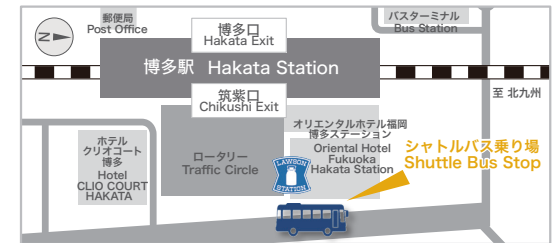

◎ホテル発 → 西鉄薬院駅 → JR博多駅着(約30分)

Hotel → Nishitetsu Yakuin Sta. → JR Hakata Sta. (Approx 30min.)

平日 / on weekdays			土・日曜日 / Sat., Sun. & Holidays		
ホテル Hotel	薬院駅 Yakuin Sta.	博多駅 Hakata Sta.	ホテル Hotel	薬院駅 Yakuin Sta.	博多駅 Hakata Sta.
10:30	10:40	11:00	9:00	9:10	9:30
11:30	11:40	12:00	↑ ◎30分おきに運行 ◎Service every 30min. ↓		
15:30	15:40	16:00			
16:30	16:40	17:00			
17:45	17:55	18:15			
20:15	20:25	20:45	20:30	20:40	21:00
21:15	21:25	21:45	21:15	21:25	21:45

◎JR博多駅発 → 西鉄薬院駅 → ホテル着

JR Hakata Sta. → Nishitetsu Yakuin Sta. → Hotel (Approx.30min.)

平日 / on weekdays			土・日曜日 / Sat., Sun. & Holidays		
博多駅 Hakata Sta.	薬院駅 Yakuin Sta.	ホテル Hotel	博多駅 Hakata Sta.	薬院駅 Yakuin Sta.	ホテル Hotel
11:00	11:20	11:30	9:30	9:50	10:00
12:00	12:20	12:30	↑ ◎30分おきに運行 ◎Service every 30min. ↓		
16:00	16:20	16:30			
17:00	17:20	17:30			
18:15	18:35	18:45			
20:45	21:05	21:15	21:00	21:20	21:30
21:45	22:05	22:15	21:45	22:05	22:15

① 西鉄 薬院前シャトルバス乗り場  
Shuttle Bus Stop of Nishitetsu Yakuin Sta.

② JR博多駅シャトルバス乗り場  
Shuttle Bus Stop of JR Hakata Sta.

シャトルバスのルート

※渋滞時や緊急時などはルート外を通行する場合がございます。ご了承ください。