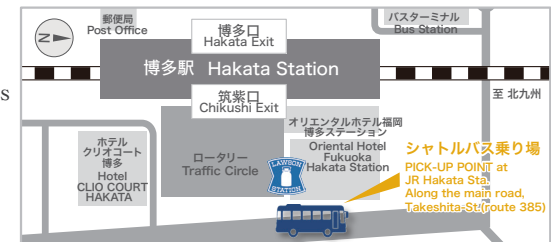

平日 / on weekdays		
博多駅 Hakata Sta.	薬院駅 Yakuin Sta.	ホテル Hotel
11:00	11:20	11:30
12:00	12:20	12:30
16:00	16:20	16:30
17:00	17:20	17:30

土・日曜日 / Sat., Sun. & Holidays		
博多駅 Hakata Sta.	薬院駅 Yakuin Sta.	ホテル Hotel
9:30	9:50	10:00
↑		
◎30分おきに運行 ◎Service every 30min.		
↓		
21:00	21:20	21:30

◎1台定員28名様となります。ご利用状況によってはご乗車いただけない場合がございます。また、交通事情により発車・到着時刻が遅れる場合がございます。ご了承ください。

◎28 passenger shuttle bus. Advance reservation is not required. ◎If all seats had been occupied, please use other shuttle bus or other transportation. ◎Please note that shuttle bus schedule is subject to change without notice and may delay depending on traffic conditions.

① 西鉄 薬院前シャトルバス乗り場

Pick-up point at YAKUIN Sta.

② JR博多駅シャトルバス乗り場

Pick-up point at JR. HAKATA Sta.

シャトルバスのルート

※渋滞時や緊急時などはルート外を通行する場合がございます。ご了承ください。

ACCESS

※記載の所要時間やタクシー料金は、交通事情によって異なる場合があります。
※The listed taxi fares and travel timings are subject to traffic conditions.