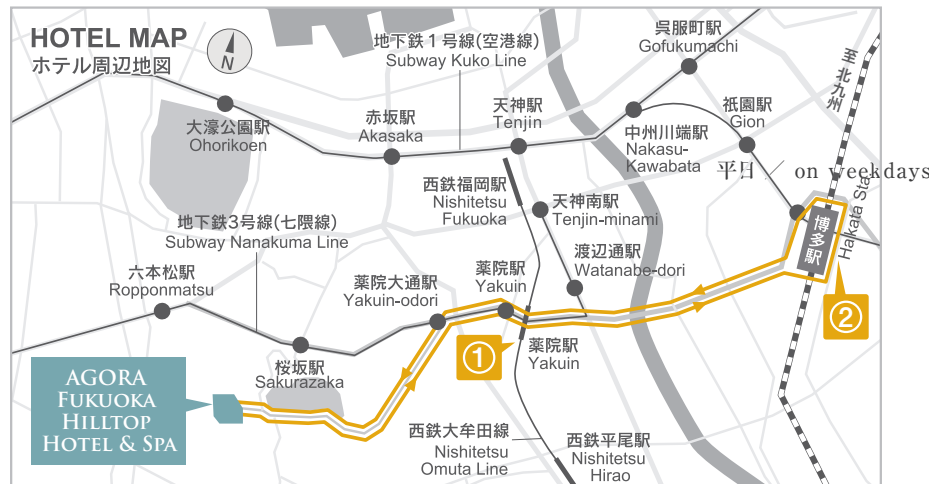

○ホテル発 → 西鉄薬院駅 → JR博多駅着(約30分)

Hotel → Nishitetsu Yakuin Sta. → JR Hakata Sta. (Approx 30min.)

平日 / on weekdays		
ホテル Hotel	薬院駅 Yakuin Sta.	博多駅 Hakata Sta.
10:30	10:40	11:00
11:30	11:40	12:00
15:30	15:40	16:00
16:30	16:40	17:00

土・日曜日 / Sat., Sun. & Holidays		
ホテル Hotel	薬院駅 Yakuin Sta.	博多駅 Hakata Sta.
9:00	9:10	9:30
↑		
◎30分おきに運行 ◎Service every 30min.		
↓		
20:30	20:40	21:00

○JR博多駅発 → 西鉄薬院駅 → ホテル着

JR Hakata Sta. → Nishitetsu Yakuin Sta. → Hotel (Approx.30min.)

平日 / on weekdays		
博多駅 Hakata Sta.	薬院駅 Yakuin Sta.	ホテル Hotel
11:00	11:20	11:30
12:00	12:20	12:30
16:00	16:20	16:30
17:00	17:20	17:30

土・日曜日 / Sat., Sun. & Holidays		
博多駅 Hakata Sta.	薬院駅 Yakuin Sta.	ホテル Hotel
9:30	9:50	10:00
↑		
◎30分おきに運行 ◎Service every 30min.		
↓		
21:00	21:20	21:30

① 西鉄 薬院前シャトルバス乗り場

Pick-up point at YAKUIN Sta.

② JR博多駅シャトルバス乗り場

Pick-up point at JR. HAKATA Sta.

シャトルバスのルート

※渋滞時や緊急時などはルート外を通行する場合がございます。ご了承ください。

ACCESS

※記載の所要時間やタクシー料金は、交通事情によって異なる場合があります。
※The listed taxi fares and travel timings are subject to traffic conditions.