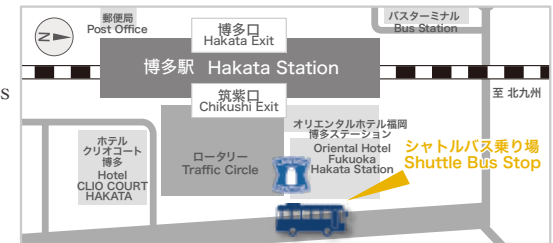

平日 / on weekdays		
博多駅 Hakata Sta.	薬院駅 Yakuin Sta.	ホテル Hotel
11:00	11:20	11:30
12:00	12:20	12:30
16:00	16:20	16:30
17:00	17:20	17:30
18:15	18:35	18:45
19:15	19:35	19:45
20:45	21:05	21:15
21:45	22:05	22:15

土・日曜日 / Sat., Sun. & Holidays		
博多駅 Hakata Sta.	薬院駅 Yakuin Sta.	ホテル Hotel
9:30	9:50	10:00
↑		
◎30分おきに運行 ◎Service every 30min.		
↓		
21:00	21:20	21:30
21:45	22:05	22:15

◎1台定員28名様となります。ご利用状況によってはご乗車いただけない場合がございます。また、交通事情により発車・到着時刻が遅れる場合がございます。ご了承ください。

① 西鉄 薬院前シャトルバス乗り場 Shuttle Bus Stop of Nishitetsu Yakuin Sta.

② JR博多駅シャトルバス乗り場 Shuttle Bus Stop of JR Hakata Sta.

シャトルバスのルート

※渋滞時や緊急時などはルート外を通行する場合がございます。ご了承ください。

ACCESS

※記載の所要時間やタクシー料金は、交通事情によって異なる場合があります。
※The listed taxi fares and travel timings are subject to traffic conditions.